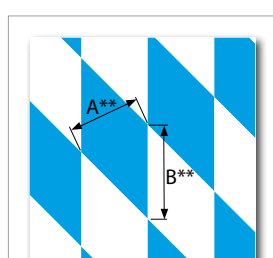

520 Anthrazit

Pantone Black 3
Pantone Black 6 (*alternativ*)

HKS 93K

530 Grau *

Pantone Cool Gray 8

HKS 91K

610 Bayerische Raute

710 Silber

720 Gold

* Farben im Kauf auch in DIN 4102 B1 permanent schwer entflammbar erhältlich.

** Maß A ca. 3,5 - 4,0 cm; Maß B ca. 4,5 - 6,0 cm je nach Dehnungsgrad des Stoffs.

Farbmuster und Farbwerte sind nicht verbindlich. Farbabweichungen möglich.